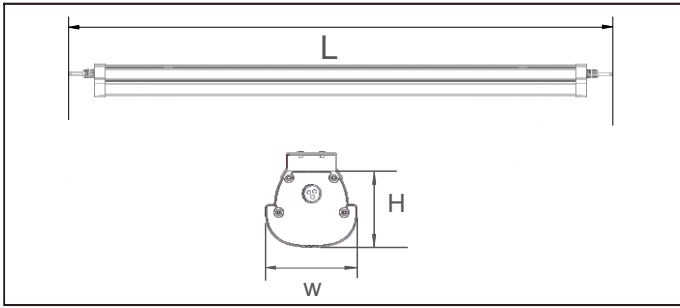

160 lm/w

5 YEARS WARRANTY

Osram/Sosen Driver

Bridgelux LED

Model	Watt	Voltage	Lumen	CRI	IP	Dimension
TP-XL-030QE2H-BO	30W	220~240V	4800LM	>80	IP66	600*122*102mm
TP-XL-040QE4H-BO	40W	220~240V	6400LM	>80	IP66	1200*122*102mm
TP-XL-060QE4H-BO	60W	220~240V	9600LM	>80	IP66	1200*122*102mm
TP-XL-080QE4H-BO	80W	220~240V	12800LM	>80	IP66	1200*122*102mm
TP-XL-080QE5H-BO	80W	220~240V	12800LM	>80	IP66	1500*122*102mm
TP-XL-120QE4H-BS	120W	100~277V	19200LM	>80	IP66	1200*122*102mm
TP-XL-120QE5H-BS	120W	100~277V	19200LM	>80	IP66	1500*122*102mm
TP-XL-150QE5H-BS	150W	100~277V	24000LM	>80	IP66	1500*122*102mm

Packing

Model	L*W*H (mm)	Inner Carton(mm)			QTY / INNER CTN	Outer Carton(mm)			QTY / Outer CTN	NW/CTN	GW/CTN
TP-XL-030QE2H-BO	600*122*102	780	120	100	1	790	250	320	6	10.80	13.00
TP-XL-040QE4H-BO	1200*122*102	1380	120	100	1	1390	250	320	6	17.88	20.50
TP-XL-060QE4H-BO	1200*122*102	1380	120	100	1	1390	250	320	6	17.88	20.50
TP-XL-080QE4H-BO	1200*122*102	1380	120	100	1	1390	250	320	6	17.88	20.50
TP-XL-080QE5H-BO	1500*122*102	1680	120	100	1	1690	250	220	4	16.40	17.00
TP-XL-120QE4H-BS	1200*122*102	1380	120	100	1	1390	250	320	6	17.88	20.50
TP-XL-120QE5H-BS	1500*122*102	1680	120	100	1	1690	250	220	4	16.40	17.00
TP-XL-150QE5H-BS	1500*122*102	1680	120	100	1	1690	250	220	4	16.40	17.00